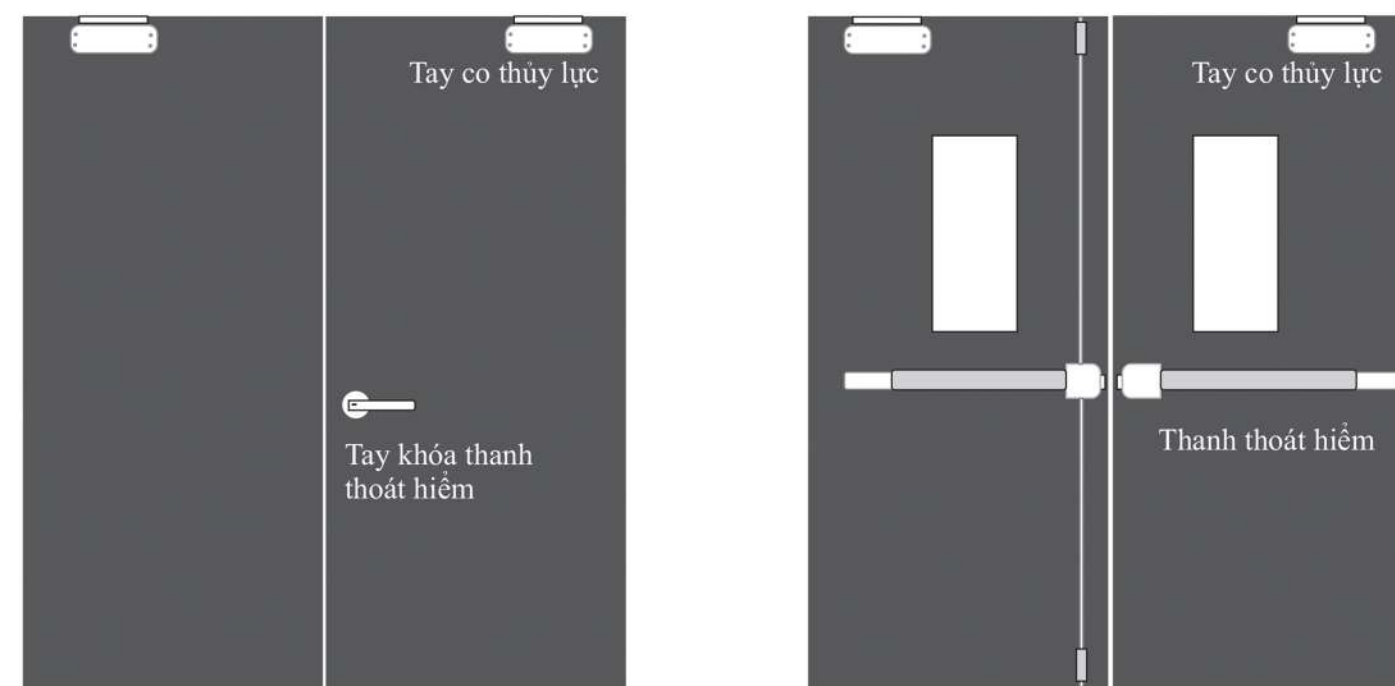

I. MẪU PHỤ KIỆN CỬA ĐÔI