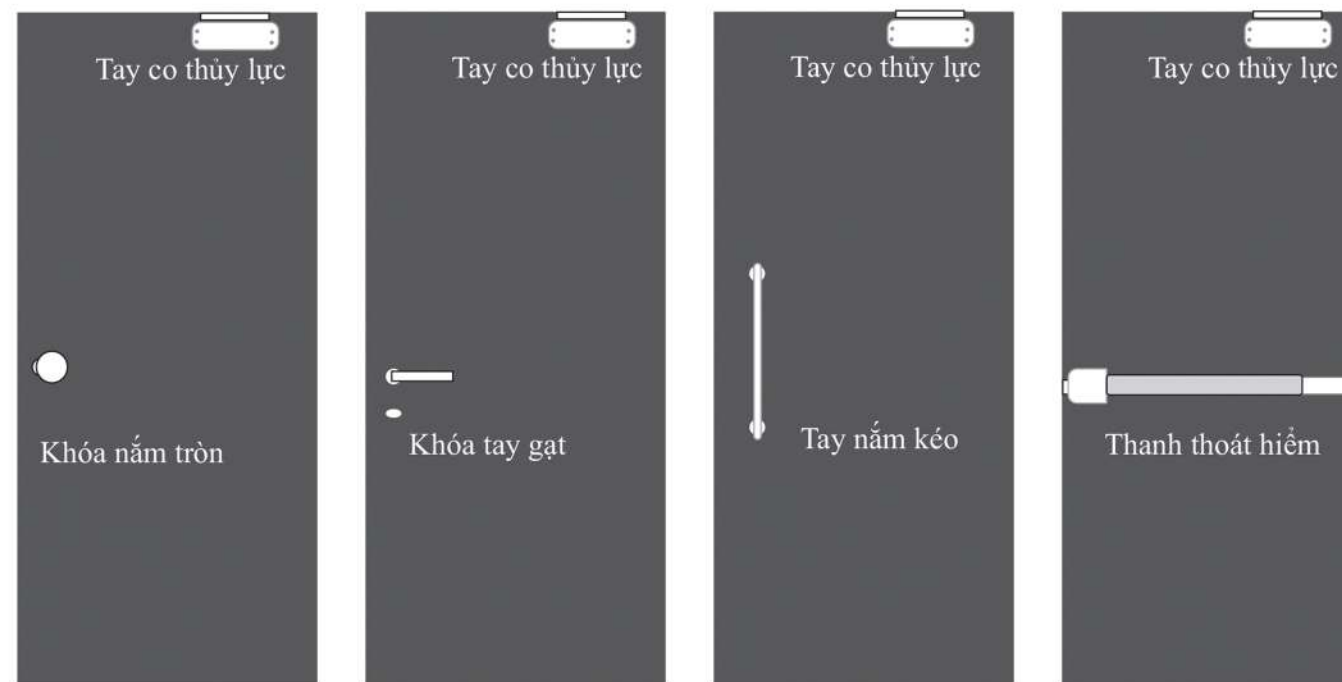

TDP-01 TDP-02 TDP-03 TDP-04 TDP-09 TDP-10

TDP-05 TDP-06 TDP-07 TDP-08

TDP-11 TDP-12 TDP-13 TDP-14

2022-2023

TANDUCPHAT

CỬA THÉP CHỐNG CHÁY
FIRE-PROOF STEEL DOOR

I. MẪU CỬA ĐƠN

I. MẪU CỬA ĐÔI

TANDUCPHAT

MÀU SẮC VÀ PHỤ KIỆN
COLORS AND ACCESSORIES

TANDUCPHAT

VÁCH KÍNH CHỐNG CHÁY
FIRE-PROOF GLASS DOOR

I. MẪU VÁCH KẾT HỢP CỬA ĐƠN

I. MẪU VÁCH KẾT HỢP CỬA ĐÔI

TANDUCPHAT

CỬA THÉP CHỐNG CHÁY
FIRE-PROOF STEEL DOOR

I. MẪU PHỤ KIỆN CỬA ĐƠN

I. MẪU PHỤ KIỆN CỬA ĐÔI

TANDUCPHAT

CỬA KÍNH CHỐNG CHÁY
FIRE-PROOF GLASS DOOR

I. MẪU CỬA KÍNH ĐƠN

I. MẪU CỬA KÍNH ĐÔI

TANDUCPHAT

VÁCH KÍNH CHỐNG CHÁY
FIRE-PROOF GLASS DOOR

I. MẪU VÁCH 1 TẦNG

I. MẪU VÁCH 2 TẦNG