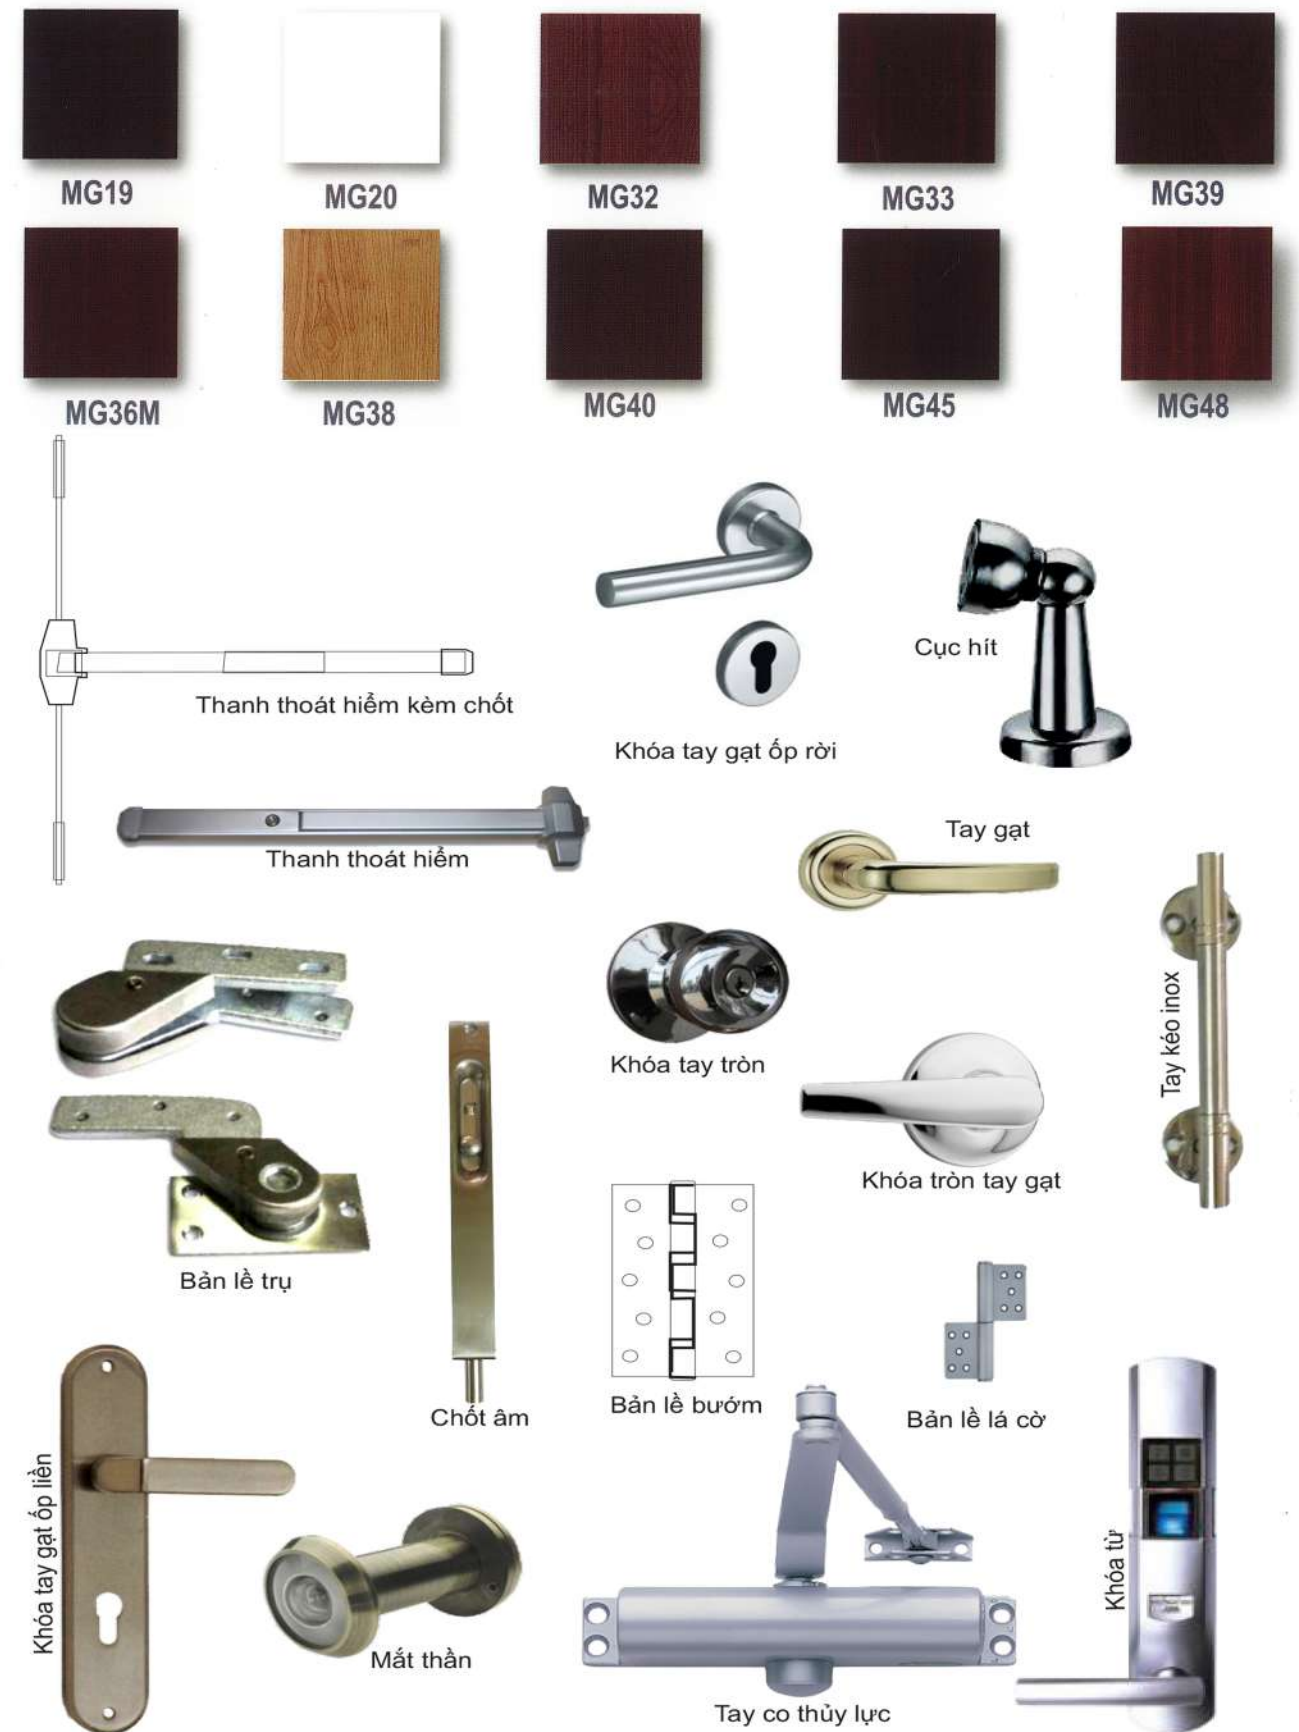

TDP-01 TDP-02 TDP-03 TDP-04 TDP-09 TDP-10

TDP-05 TDP-06 TDP-07 TDP-08

TDP-11 TDP-12 TDP-13 TDP-14

2022-2023

TANDUCPHAT

CỬA THÉP CHỐNG CHÁY
FIRE-PROOF STEEL DOOR

I. MẪU CỬA ĐƠN

I. MẪU CỬA ĐÔI

TANDUCPHAT

MÀU SẮC VÀ PHỤ KIỆN
COLORS AND ACCESSORIES

TANDUCPHAT

VÁCH KÍNH CHỐNG CHÁY
FIRE-PROOF GLASS DOOR

I. MẪU VÁCH KẾT HỢP CỬA ĐƠN

I. MẪU VÁCH KẾT HỢP CỬA ĐÔI

TANDUCPHAT

CỬA THÉP CHỐNG CHÁY
FIRE-PROOF STEEL DOOR