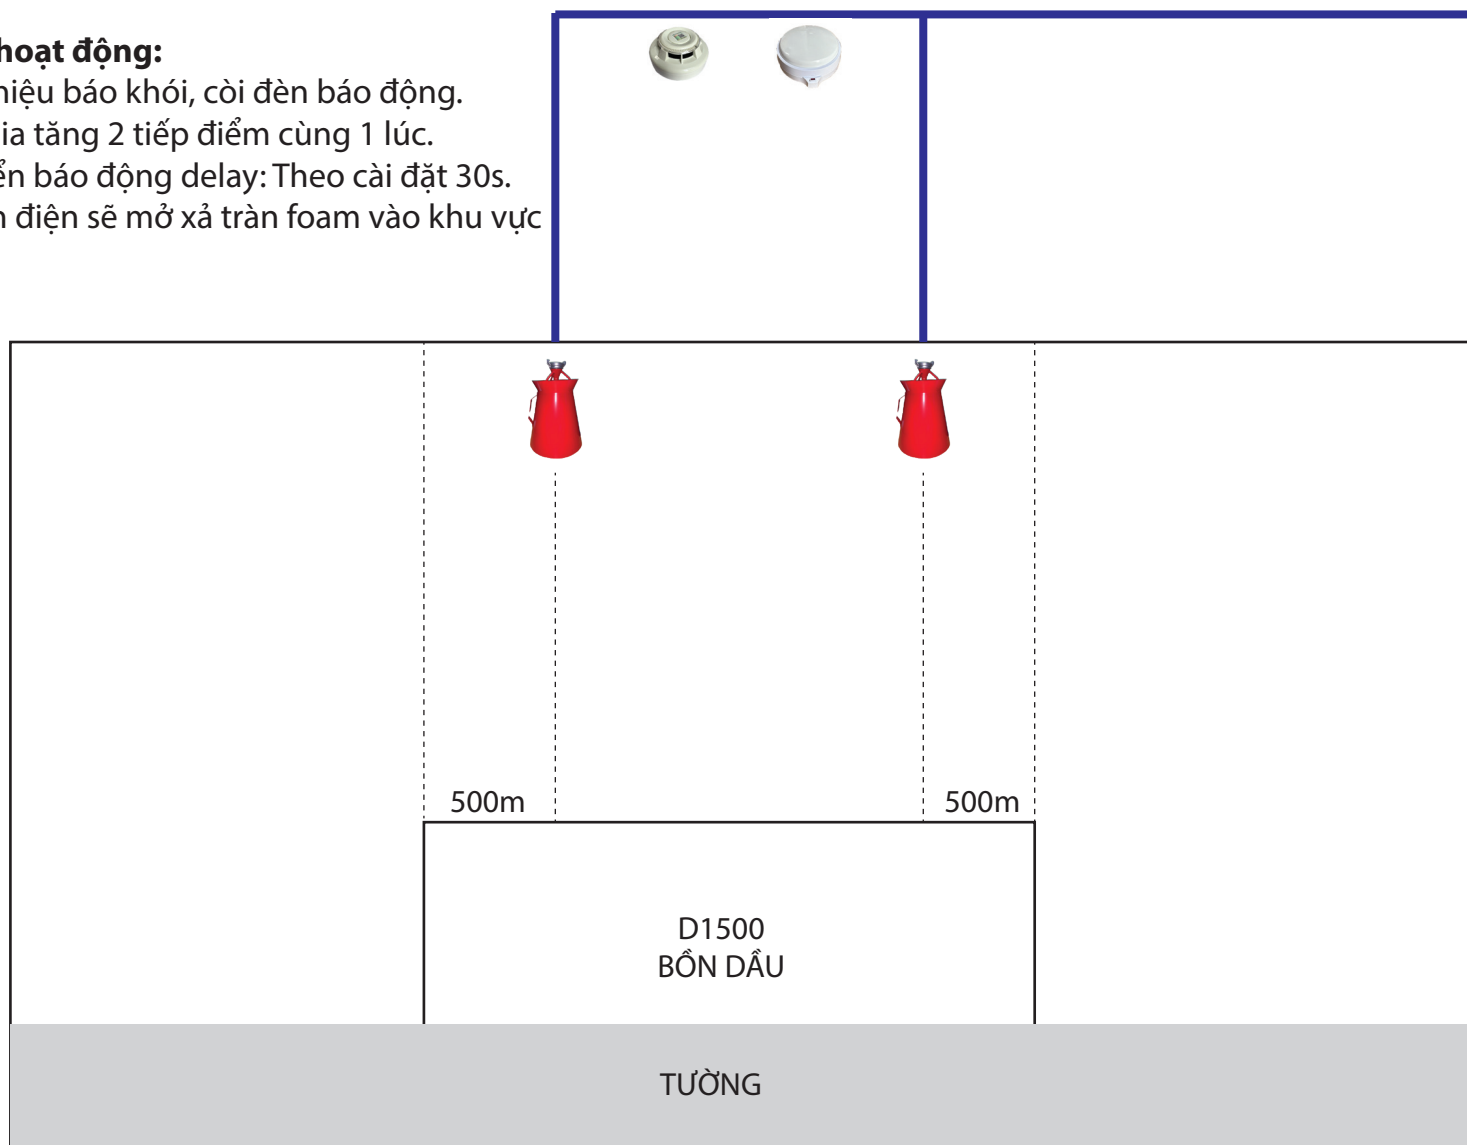

- Khi có tín hiệu báo khói, còi đèn báo động.

- Nhiệt độ gia tăng 2 tiếp điểm cùng 1 lúc.

Tủ điều khiển báo động delay: Theo cài đặt 30s.

Sau 30s, van điện sẽ mở xả tràn foam vào khu vực bồn dầu

Tủ báo cháy và xả foam

Hộp điều khiển xả foam

Bồn chứa foam 300L

Van điện DN80: 2
Van tay gạt: 2
Hộp điều khiển: 2

Lăng phun foam G600: 4
Bồn chứa foam 300 lít: 1
Tủ báo cháy 4zone có tiếp điểm: 1

Đầu báo nhiệt: 1
Đầu báo khói: 1